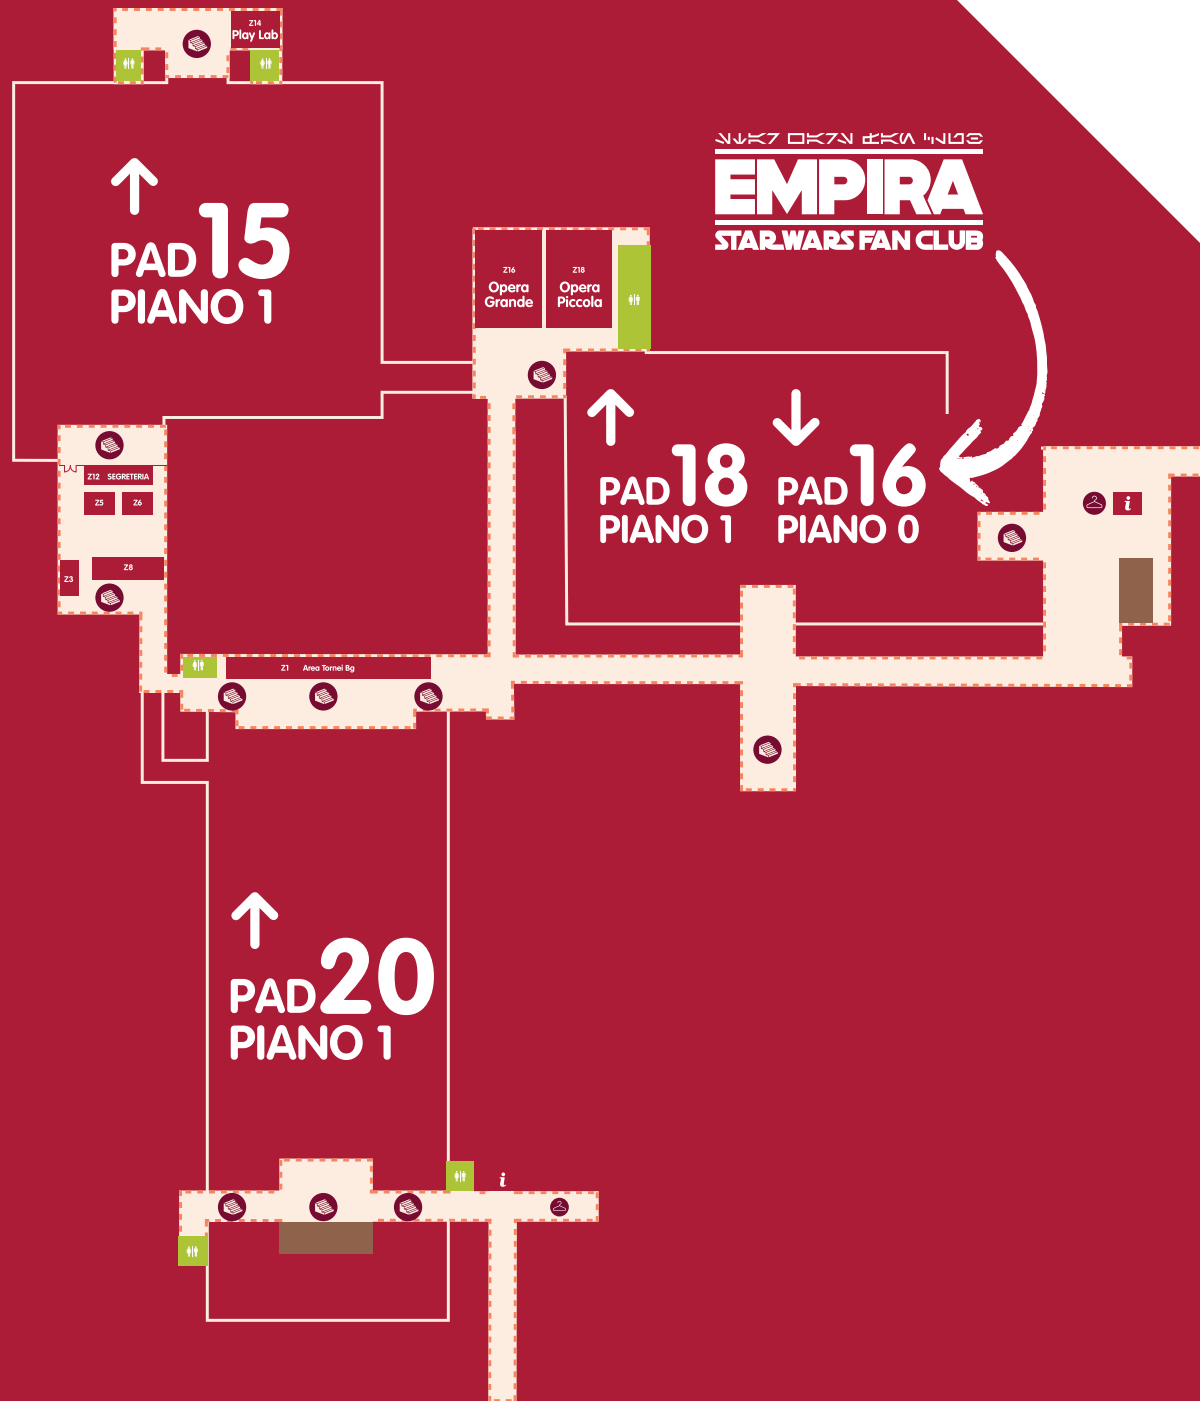

PAD 16

EMPIRA
STAR WARS FAN CLUB

AMMEZZATO

-  **generalarea**
areagenerica
-  **refreshmentstand**
puntiristoro
-  toilet
-  bancomat
-  info-point
-  guardaroba
-  tavoli
-  scale

AREA TORNEI BG	Z 1
BOARD ITALIAN GAMERS - BIG	Z 1
FABRYKA KART	Z 5
LUCCA COMICS AND GAMES	Z 6
PLAYLAB	Z 14
SALA OPERA GRANDE	Z 16
SALA OPERA PICCOLA	Z 18
SEGRETERIA	Z 12
UFFICIO STAMPA	Z 3