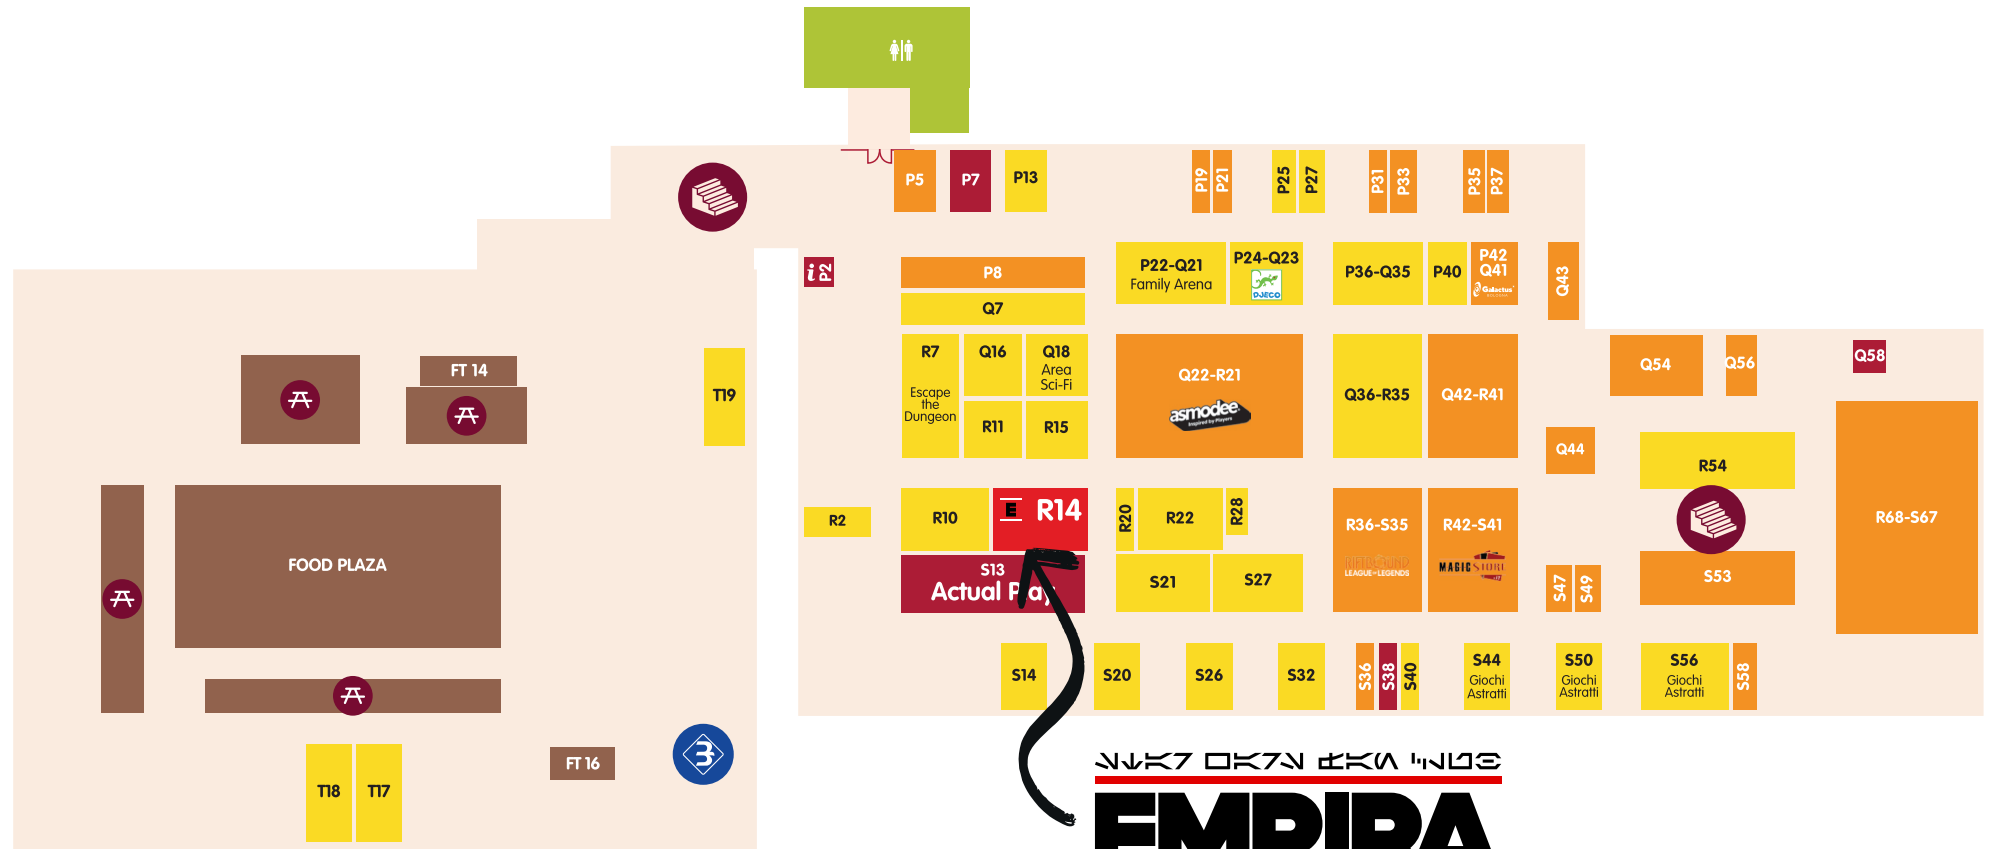

PAD 16

EMPIRA
STAR WARS FAN CLUB

AMMEZZATO

-  **generalarea**
areagenerica
-  **refreshmentstand**
puntiristoro
-  toilet
-  bancomat
-  info-point
-  guardaroba
-  tavoli
-  scale

AREA TORNEI BG	Z 1
BOARD ITALIAN GAMERS - BIG	Z 1
FABRYKA KART	Z 5
LUCCA COMICS AND GAMES	Z 6
PLAYLAB	Z 14
SALA OPERA GRANDE	Z 16
SALA OPERA PICCOLA	Z 18
SEGRETERIA	Z 12
UFFICIO STAMPA	Z 3